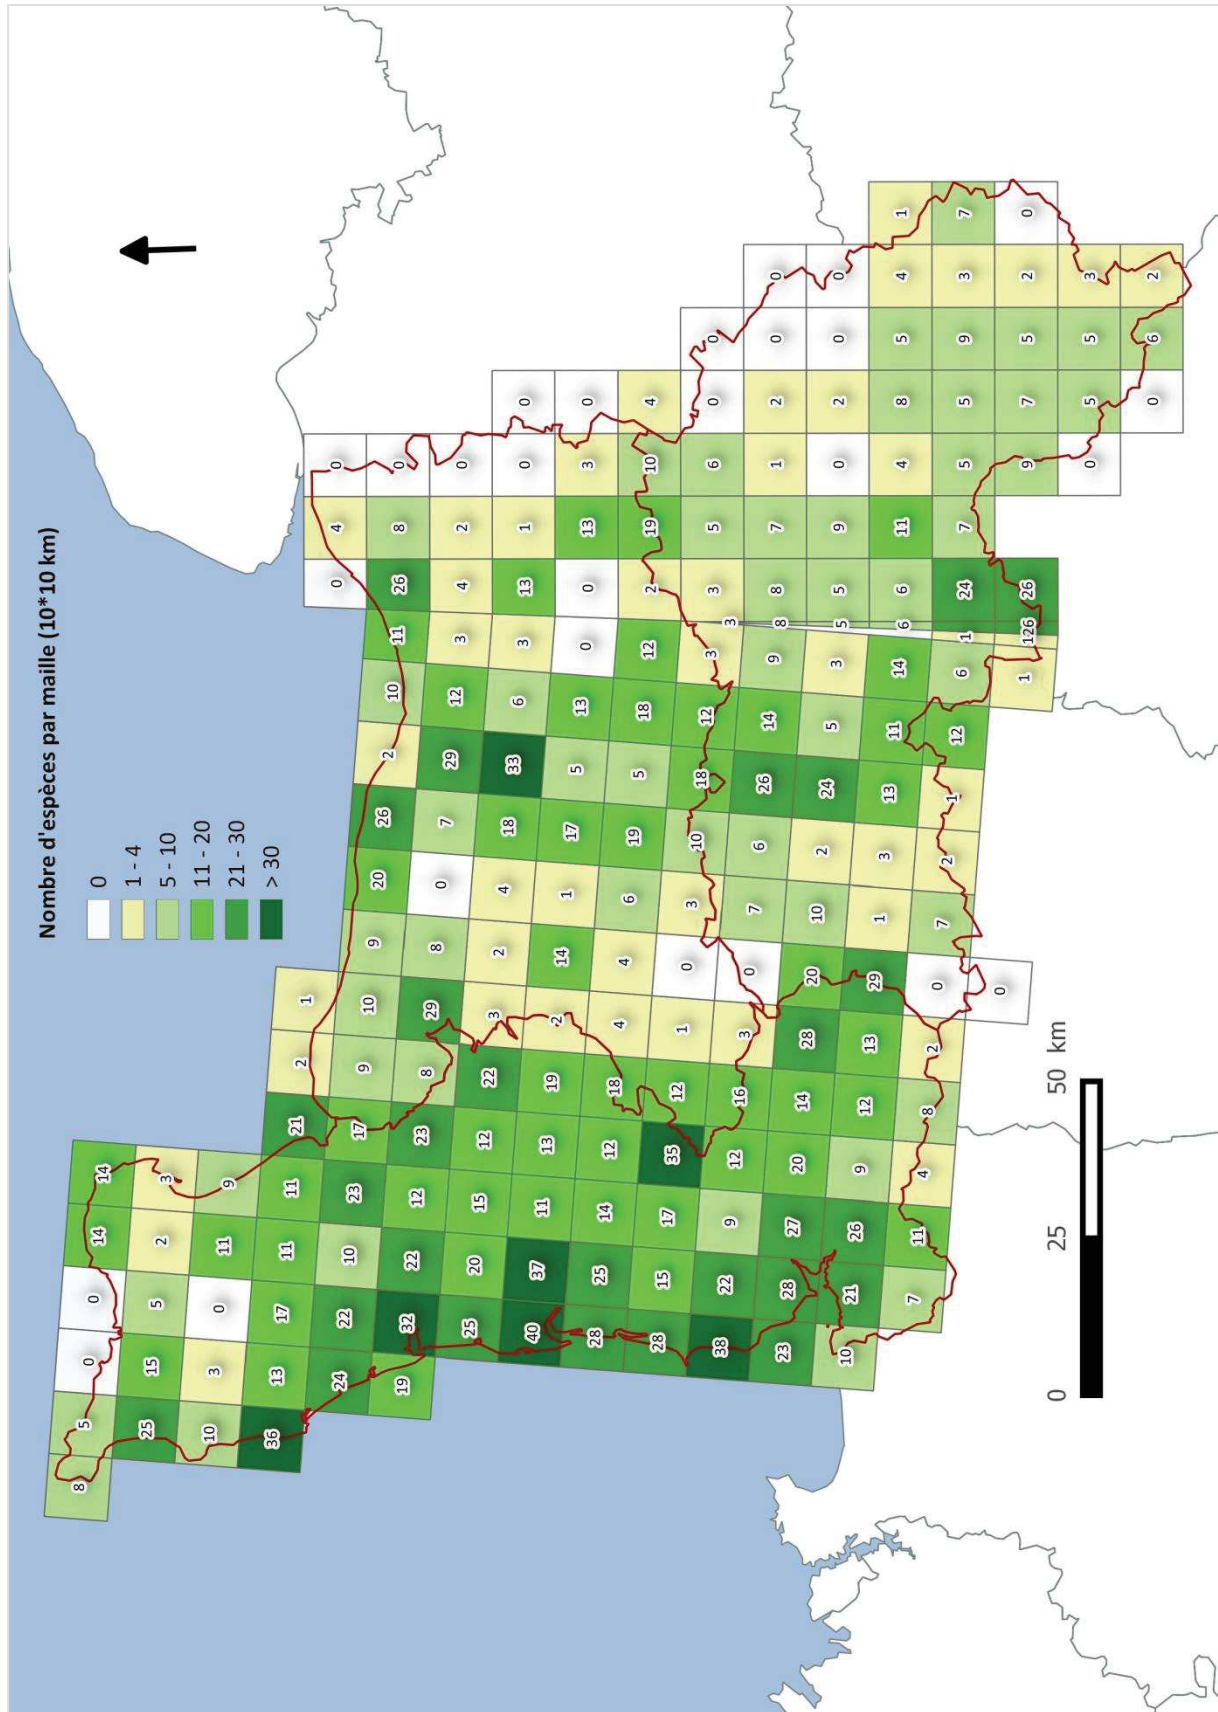

Nombre d'espèces par maille de 10*10 km