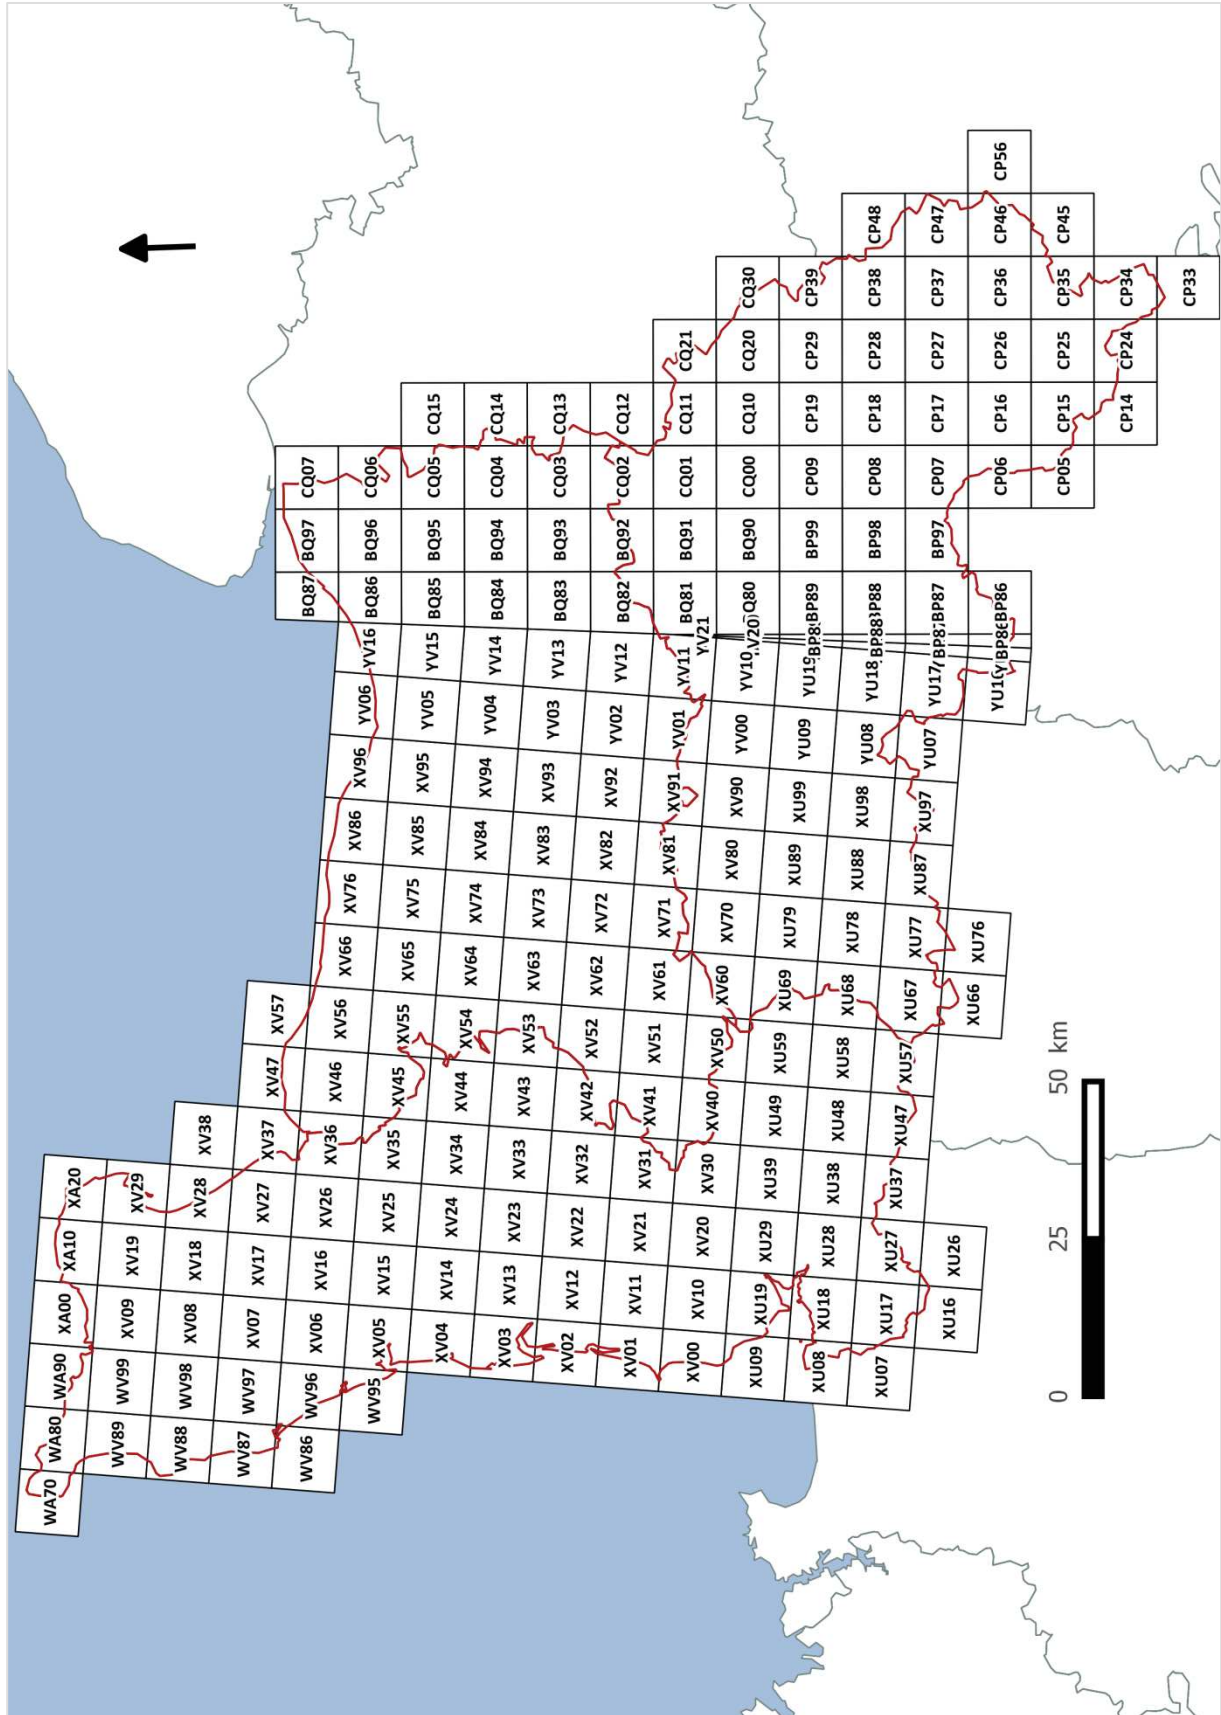

SOMMAIRE

Carte bas-normande des mailles en 10*10 km	2
Nombre d'espèces par maille de 10*10 km	3
Table de correspondance des communes en mailles (entrée par commune)	4
Table de correspondance des communes en mailles (entrée par maille)	23

Les cartes ont été réalisées par Florence Brunet à partir du logiciel Qgis 2.18.

Source des fichiers : GEOFLA® 2015 Communes et Départements de France Métropolitaine.

Carte bas-normande des mailles en 10*10 km